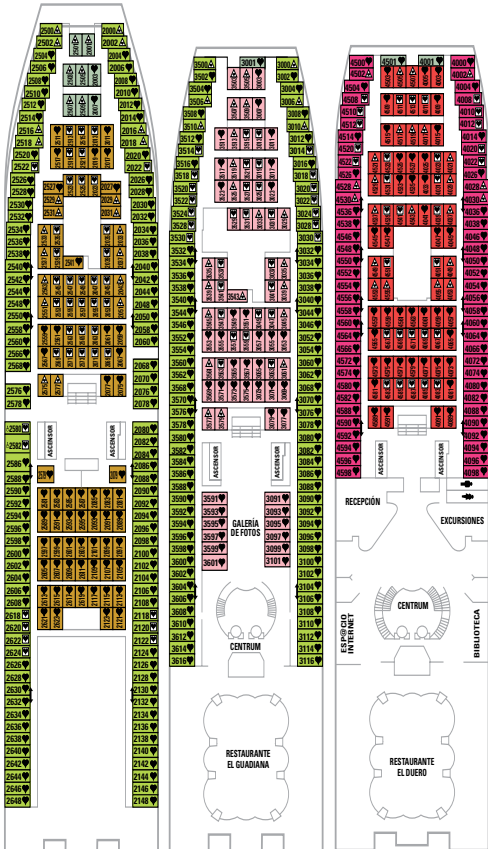

CUBIERTA 3

CUBIERTA 4

- **RS**
  Royal Suite
  con Terraza
- **ST**
  Suite Lujo
  con Terraza
- **GT**
  Gran Suite
  con Terraza
- **JT**
  Junior Suite
  con Terraza
- **A**
  Exterior
  Lujo
- **B**
  Exterior
  Superior
- **C**
  Exterior
  Superior
- **D**
  Exterior
- **E**
  Exterior
- **F**
  Exterior
  (v.o.)*
- **G**
  Exterior
  (v.o.)*
- **H**
  Interior
  Superior
- **I**
  Interior
  Superior
- **J**
  Interior
- **K**
  Interior
- **L**
  Interior

* (v.o.): vista obstruida

Cama de matrimonio (convertible en dos).

Cama de matrimonio (convertible en dos).
Ocupación máxima 4 personas con sofá cama doble.

Cama de matrimonio (convertible en dos).
Ocupación máxima 3 personas con cama alta.

Minusválidos.

Cama de matrimonio (convertible en dos).
Ocupación máxima 4 personas con dos camas altas.

Cama de matrimonio
Ocupación máxima 4 personas con sofá cama doble.

Cama de matrimonio (convertible en dos).
Ocupación máxima 3 personas con sofá individual.

Cabinas comunicadas.

CUBIERTA 2