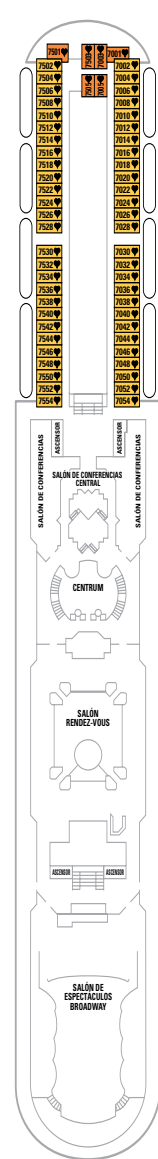

*(v.o.): vista obstruida

Interior e Interior Superior

Cuarto de baño, tocador, televisión, caja de seguridad y secador de pelo.

H

Interior Superior

I

Interior Superior

J

Interior

K

Interior

L

Interior

Interior

- RS**
Royal Suite
con Terraza
- ST**
Suite Lujo
con Terraza
- GT**
Gran Suite
con Terraza
- JT**
Junior Suite
con Terraza
- A**
Exterior
Lujo
- B**
Exterior
Superior
- C**
Exterior
Superior
- D**
Exterior
- E**
Exterior
- F**
Exterior
(v.o.)*
- G**
Exterior
(v.o.)*
- H**
Interior
Superior
- I**
Interior
Superior
- J**
Interior
- K**
Interior
- L**
Interior

* (v.o.): vista obstruida

Cama de matrimonio (convertible en dos).

Cama de matrimonio (convertible en dos).
Ocupación máxima 4 personas con sofá cama doble.

Cama de matrimonio (convertible en dos).
Ocupación máxima 3 personas con cama alta.

Cabinas comunicadas.

CUBIERTA 2

CUBIERTA 3

CUBIERTA 4

CUBIERTA 5

CUBIERTA 6

CUBIERTA 7

CUBIERTA 8