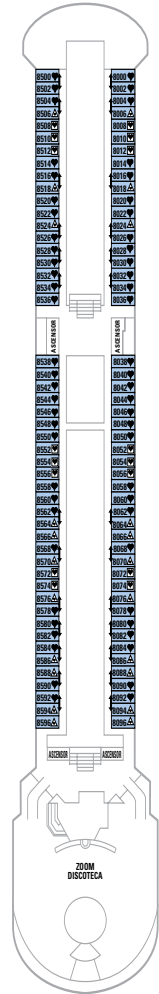

*(v.o.): vista obstruida

Interior e Interior Superior

Cuarto de baño, tocador, televisión, caja de seguridad y secador de pelo.

H

Interior Superior

I

Interior Superior

J

Interior

K

Interior

L

Interior

Interior

- RS**
Royal Suite
con Terraza
- ST**
Suite Lujo
con Terraza
- GT**
Gran Suite
con Terraza
- JT**
Junior Suite
con Terraza
- A**
Exterior
Lujo
- B**
Exterior
Superior
- C**
Exterior
Superior
- D**
Exterior
- E**
Exterior
- F**
Exterior
(v.o.)*
- G**
Exterior
(v.o.)*
- H**
Interior
Superior
- I**
Interior
Superior
- J**
Interior
- K**
Interior
- L**
Interior

* (v.o.): vista obstruida

Cama de matrimonio (convertible en dos).

Cama de matrimonio (convertible en dos).
Ocupación máxima 4 personas con sofá cama doble.

Cama de matrimonio (convertible en dos).
Ocupación máxima 3 personas con cama alta.

Cabinas comunicadas.

CUBIERTA 2

CUBIERTA 3

CUBIERTA 4

CUBIERTA 5

CUBIERTA 6

CUBIERTA 7

CUBIERTA 8