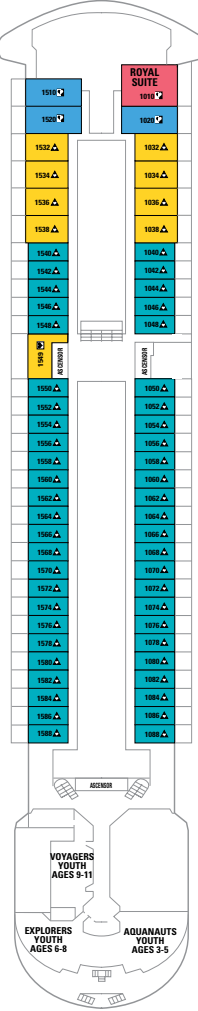

Interior

K

Interior

L

Interior

Interior

- RS**
Royal Suite
con Terraza
- ST**
Suite Lujo
con Terraza
- GT**
Gran Suite
con Terraza
- JT**
Junior Suite
con Terraza
- A**
Exterior
Lujo
- B**
Exterior
Superior
- C**
Exterior
Superior
- D**
Exterior
- E**
Exterior
- F**
Exterior
(v.o.)*
- G**
Exterior
(v.o.)*
- H**
Interior
Superior
- I**
Interior
Superior
- J**
Interior
- K**
Interior
- L**
Interior

Cabinas comunicadas.

CUBIERTA 2

CUBIERTA 3

CUBIERTA 4

CUBIERTA 5

CUBIERTA 6

CUBIERTA 7

CUBIERTA 8

* (v.o.): vista obstruida

Cabinas 9012, 9014, 9016, 9018, 9019, 9020, 9021, 9022, 9023, 9024, 9025, 9027 y 9029 vista obstruida.

- Cama de matrimonio (convertible en dos). Ocupación máxima 5 personas con dos camas altas o sofá cama doble o sofá individual y cama alta.
- Cama de matrimonio (convertible en dos). Ocupación máxima 4 personas con dos camas altas o sofá cama doble o sofá individual y cama alta.

CUBIERTAS

CUBIERTA 12

CUBIERTA 11

CUBIERTA 10

CUBIERTA 9

CUBIERTA 8

CUBIERTA 7

CUBIERTA 5