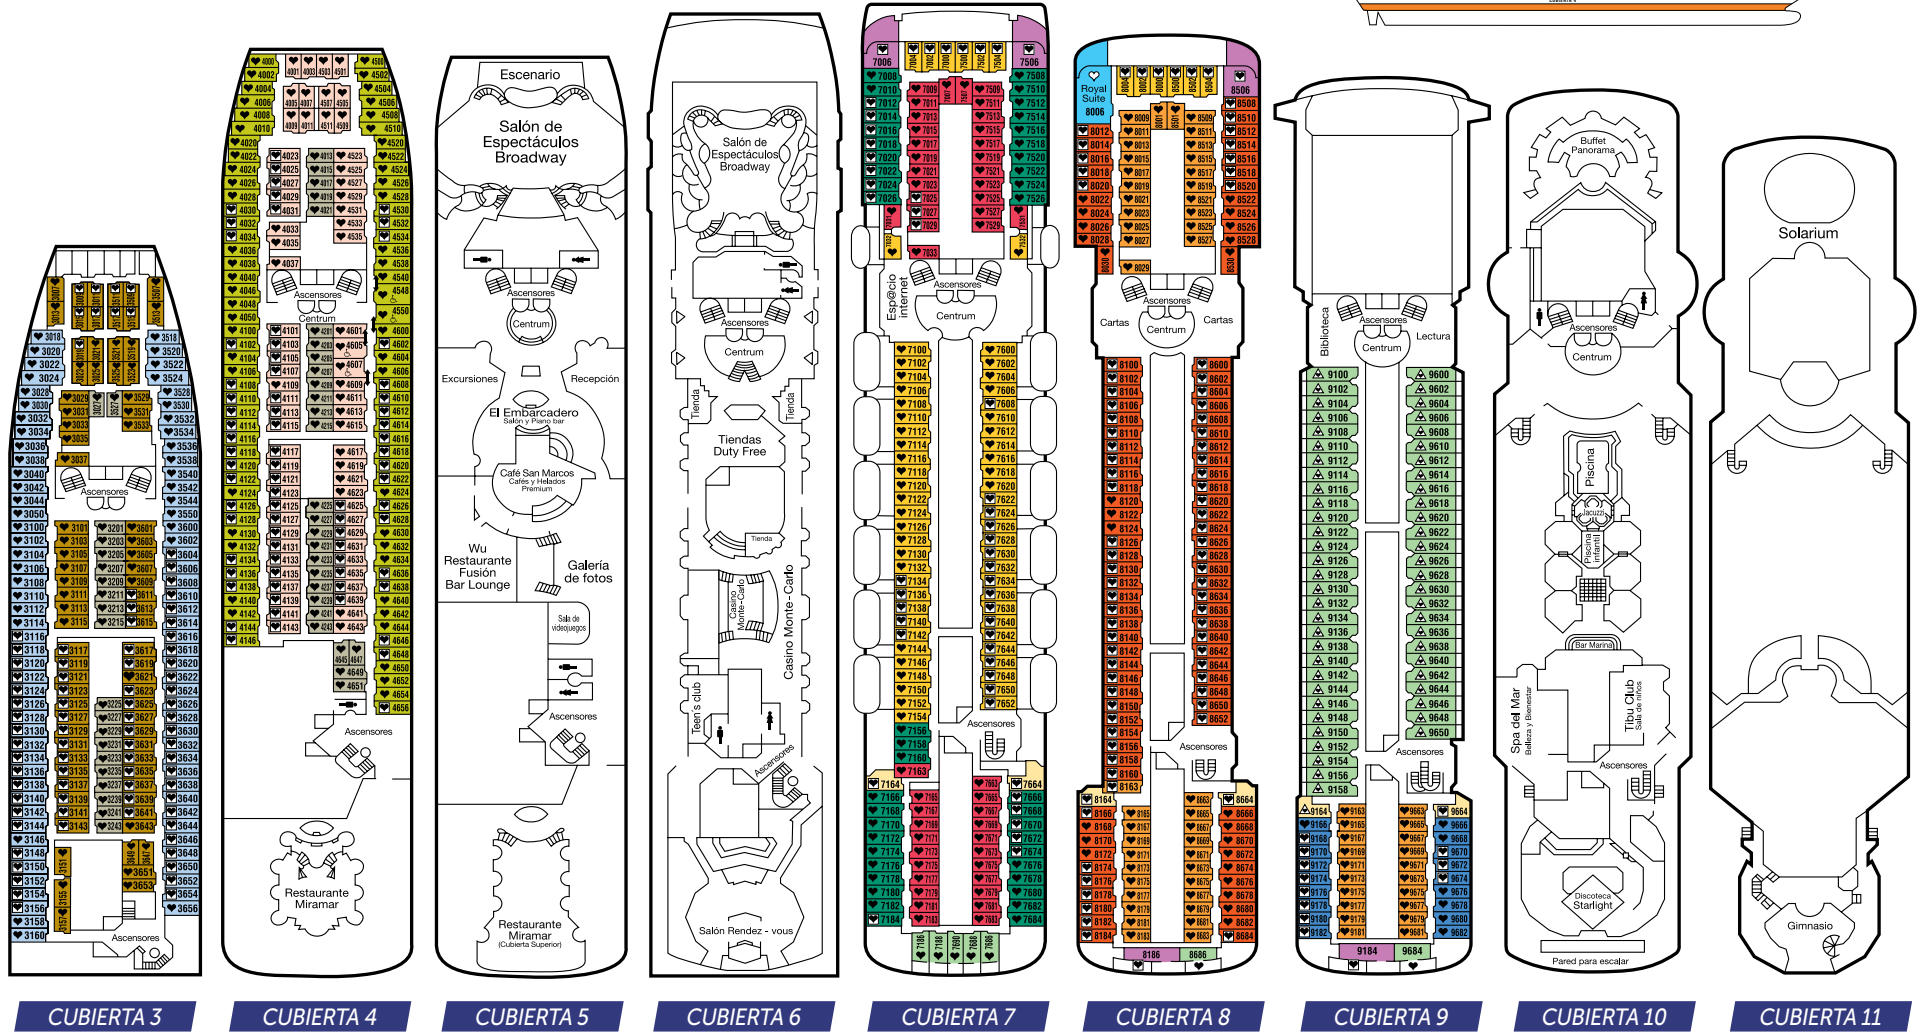

PETRABAX ARGENTINA