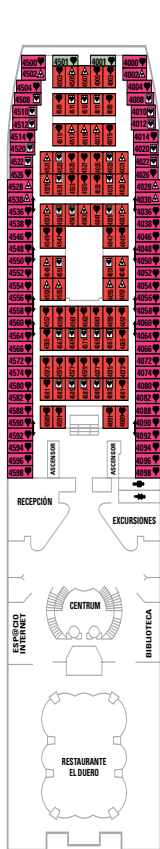

Interior

K

Interior

L

Interior

Interior

- RS**
Royal Suite
con Terraza
- ST**
Suite Lujo
con Terraza
- GT**
Gran Suite
con Terraza
- JT**
Junior Suite
con Terraza
- A**
Exterior
Lujo
- B**
Exterior
Superior
- C**
Exterior
Superior
- D**
Exterior
- E**
Exterior
- F**
Exterior
(v.o.)*
- G**
Exterior
(v.o.)*
- H**
Interior
Superior
- I**
Interior
Superior
- J**
Interior
- K**
Interior
- L**
Interior

* (v.o.): vista obstruida

Cama de matrimonio (convertible en dos).

Cama de matrimonio (convertible en dos).
Ocupación máxima 4 personas con sofá cama doble.

Cama de matrimonio (convertible en dos).
Ocupación máxima 3 personas con cama alta.

Minusválidos.

Cama de matrimonio (convertible en dos).
Ocupación máxima 4 personas con dos camas altas.

Cama de matrimonio
Ocupación máxima 4 personas con sofá cama doble.

Cama de matrimonio (convertible en dos).
Ocupación máxima 3 personas con sofá individual.

Cabinas comunicadas.

CUBIERTA 2

CUBIERTA 3

CUBIERTA 4

CUBIERTA 5

CUBIERTA 6

CUBIERTA 7

CUBIERTA 8