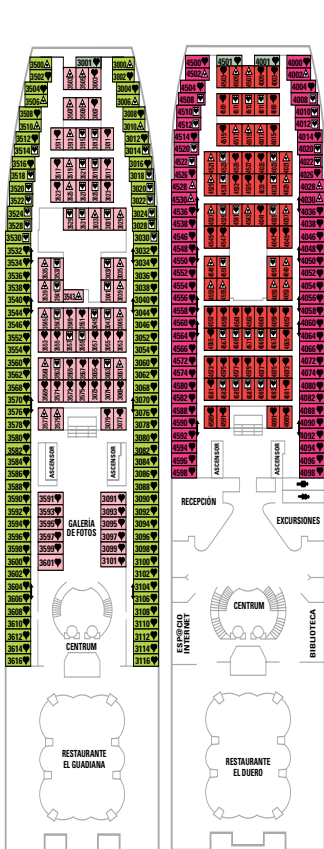

Remodelado: 2008 · Bandera: Malta · Capacidad: 2.733 pasajeros · Tripulación: 820 · Cabinas: 1.162 · Tonelaje: 73.592 toneladas · Eslora: 268 metros · Manga: 36 metros · Calado: 8 metros · Velocidad máxima: 17 nudos · Corriente eléctrica: 110/220 voltios · 12 cubiertas para pasajeros · Atrio de 5 pisos · Salón espectáculos Broadway · Restaurante El Guadiana · Restaurante El Duero · Buffet Panorama · Buffet The Grill · Wú Restaurant Fusion Bar Lounge (a la carta con cargo) · Café San Marco · The Spinnaker Piano Bar · Bar Panorama · Bar Marina · 360° Bar & Lounge · Rocódromo · Pista de Pádel · Gimnasio · Spa y Salón de Belleza · Jacuzzis · 2 piscinas · Casino del Mar · Biblioteca · "Tibu Club" · Cubierta Sports · Solarium · Zoom Discoteca · Salón de Juegos · Piano Bar · Sala de Internet · Café · Bares · Salones · Tiendas Duty Free.

Cabinas comunicadas.

CUBIERTA 2

CUBIERTA 3

CUBIERTA 4

CUBIERTA 5

CUBIERTA 6

CUBIERTA 7

CUBIERTA 8