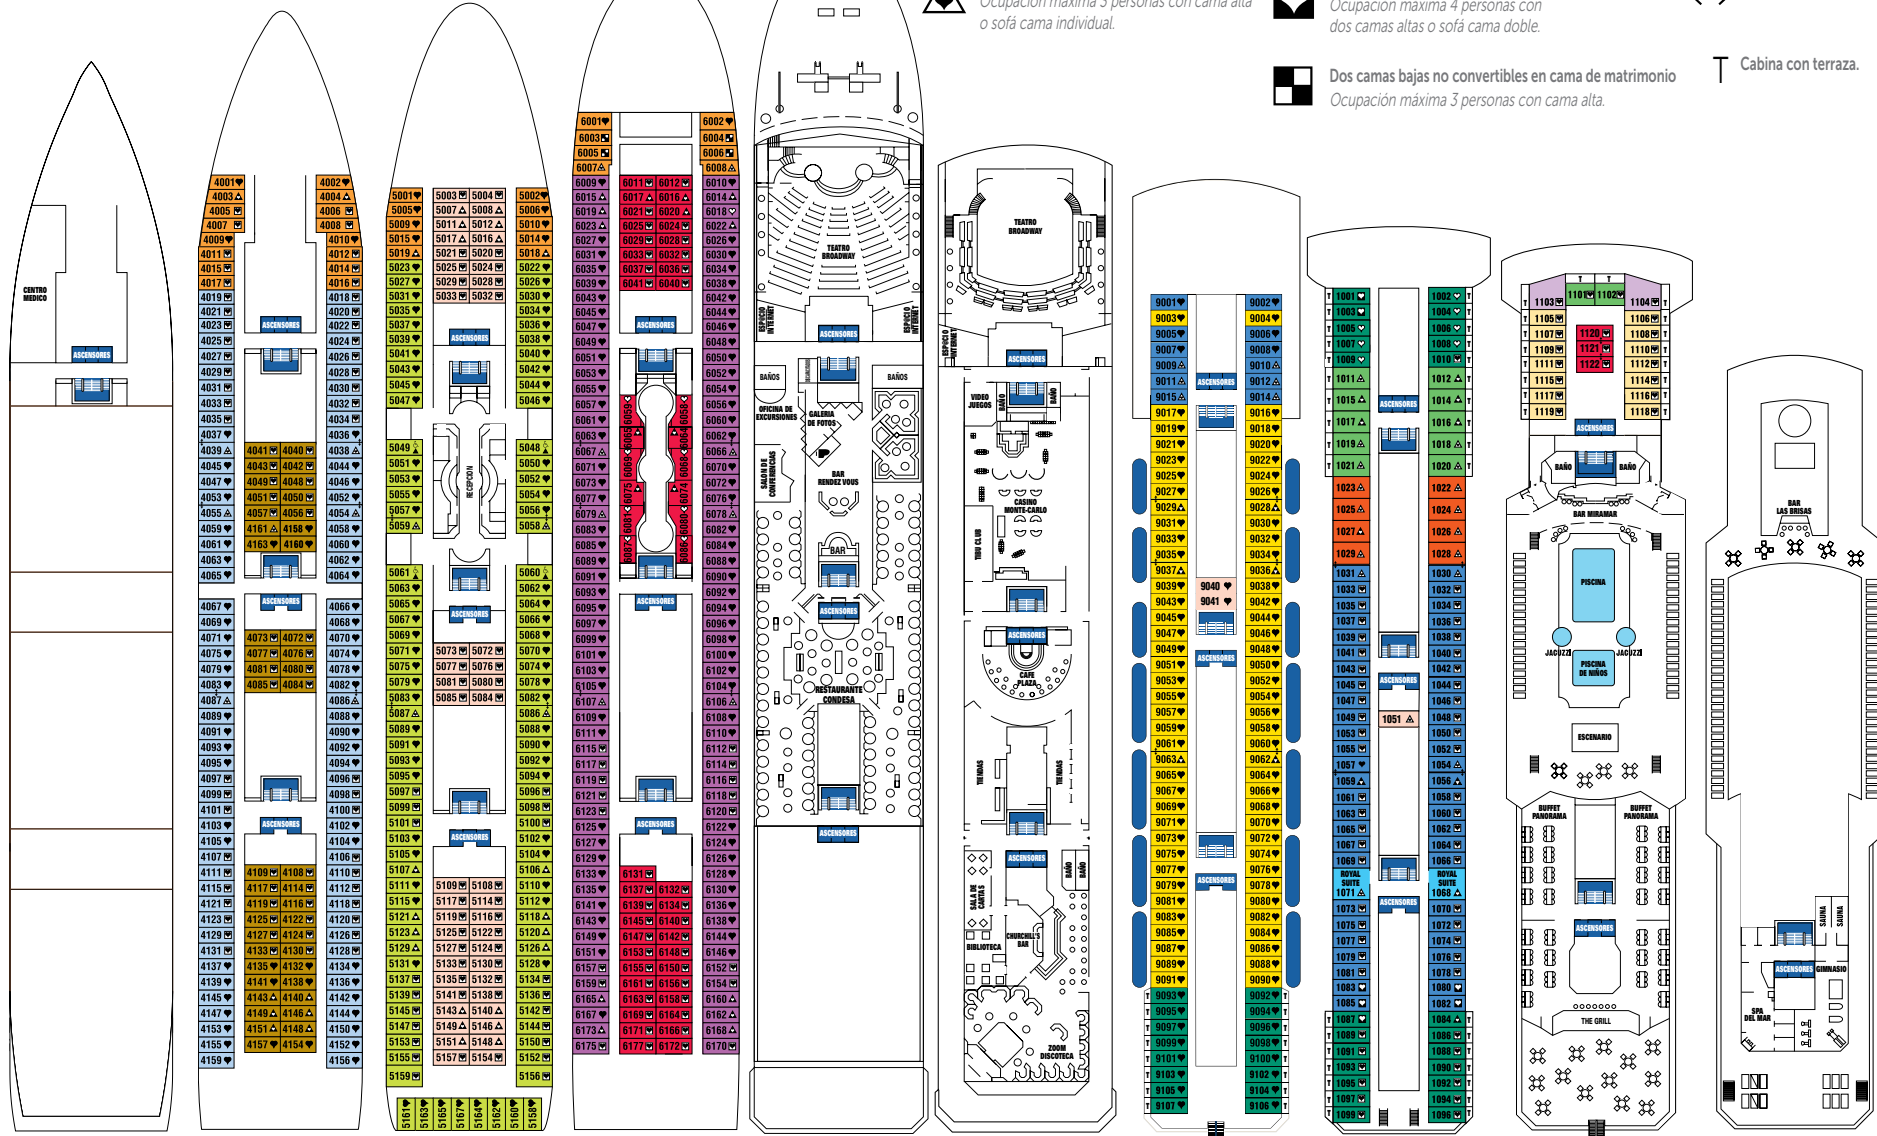

* (v.o.) Cabinas con vista obstruida

- 3 AQUA**
- 4 BRONZE**
- 5 CORAL**
- 6 DIAMOND**
- 7 PALM**
- 8 FANTASY**
- 9 GOLDEN**
- 10 SAPPHIRE**
- 11 PLATINUM**
- 12 SUN**

- Cama de matrimonio (convertible en dos).
- Cama de matrimonio.
- Cama de matrimonio (convertible en dos).
Ocupación máxima 3 personas con cama alta o sofá individual.
- Cama de matrimonio (convertible en dos).
Ocupación máxima 4 personas con dos camas altas o sofá cama doble.
- Cama de matrimonio.
Ocupación máxima 4 personas con dos camas altas o sofá cama doble.
- Cama de matrimonio.
Ocupación máxima 3 personas con cama alta.
- Cama de matrimonio (convertible en dos).
Ocupación máxima 3 personas con cama alta o sofá cama individual.
- Cama de matrimonio (convertible en dos).
Ocupación máxima 4 personas con dos camas altas o sofá cama doble.
- Dos camas bajas no convertibles en cama de matrimonio
Ocupación máxima 3 personas con cama alta.
- Dos camas bajas y una alta.
Ocupación máxima 3 personas con dos camas bajas separadas y una alta.
- Discapacitados.
- Cabinas comunicadas.
- Cabina con terraza.