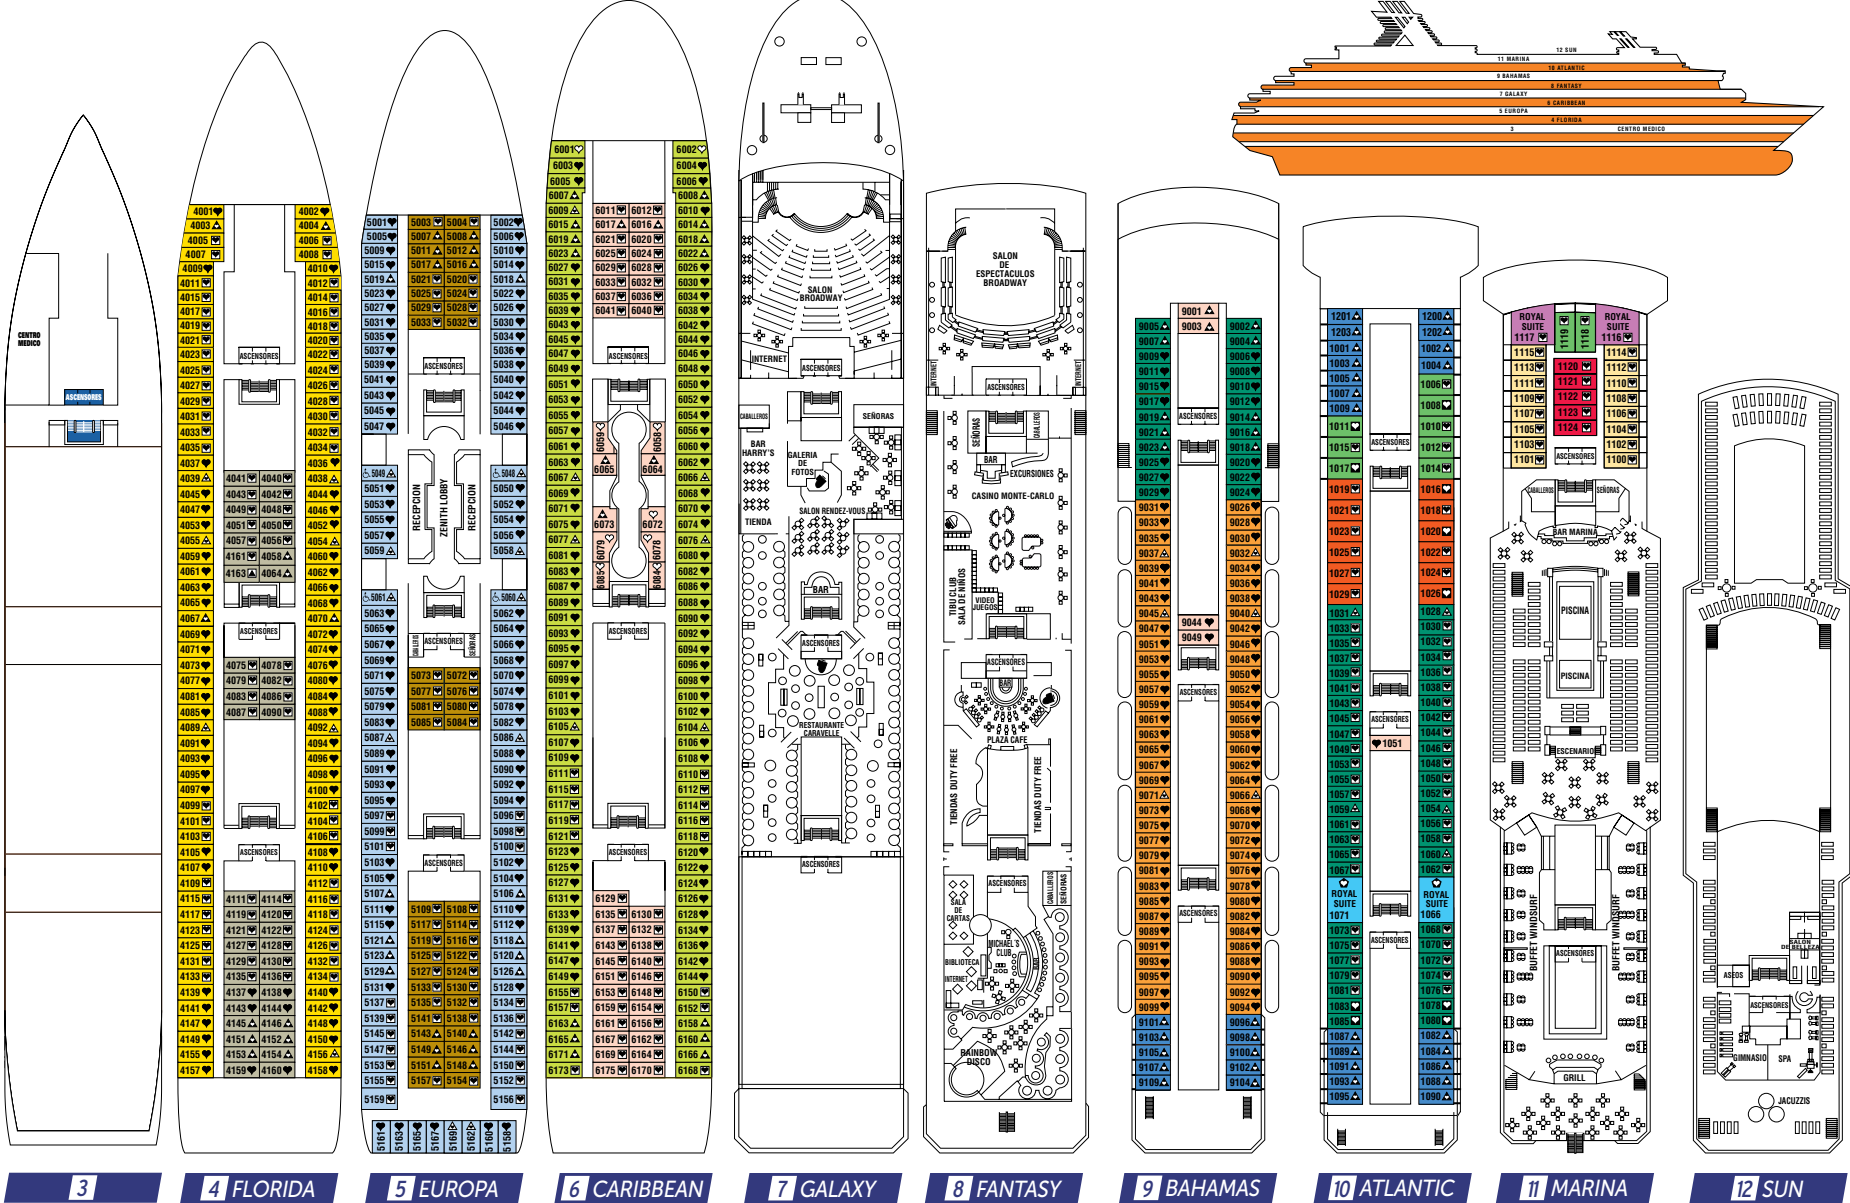

- **ST** Royal Suite con Terraza
- **SR** Royal Suite
- **JT** Junior Suite con Terraza
- **JS** Junior Suite
- **A** Exterior Lujo con Terraza plus
- **B** Exterior Lujo con Terraza
- **D** Exterior Superior
- **E** Exterior Superior
- **F** Exterior Superior
- **G** Exterior Superior
- **H** Exterior (v.o.)*
- **I** Interior Superior Plus
- **J** Interior Superior
- **K** Interior Superior
- **L** Interior Superior

* (v.o.): vista obstruida

Cabinas 9012, 9014, 9016, 9018, 9019, 9020, 9021, 9022, 9023, 9024, 9025, 9027 y 9029 vista obstruida.

- Cama de matrimonio (convertible en dos). Ocupación máxima 5 personas con dos camas altas o sofá cama doble o sofá individual y cama alta.
- Cama de matrimonio (convertible en dos). Ocupación máxima 4 personas con dos camas altas o sofá cama doble o sofá individual y cama alta.

- Cama de matrimonio. Ocupación máxima 4 personas con dos camas altas o sofá cama doble o sofá individual y cama alta.
- Cama de matrimonio. Ocupación máxima 3 personas con cama alta.
- Cama de matrimonio (convertible en dos). Ocupación máxima 3 personas con cama alta.
- Tres camas bajas y una alta. Ocupación máxima 4 personas.
- Minusválidos.

CUBIERTAS